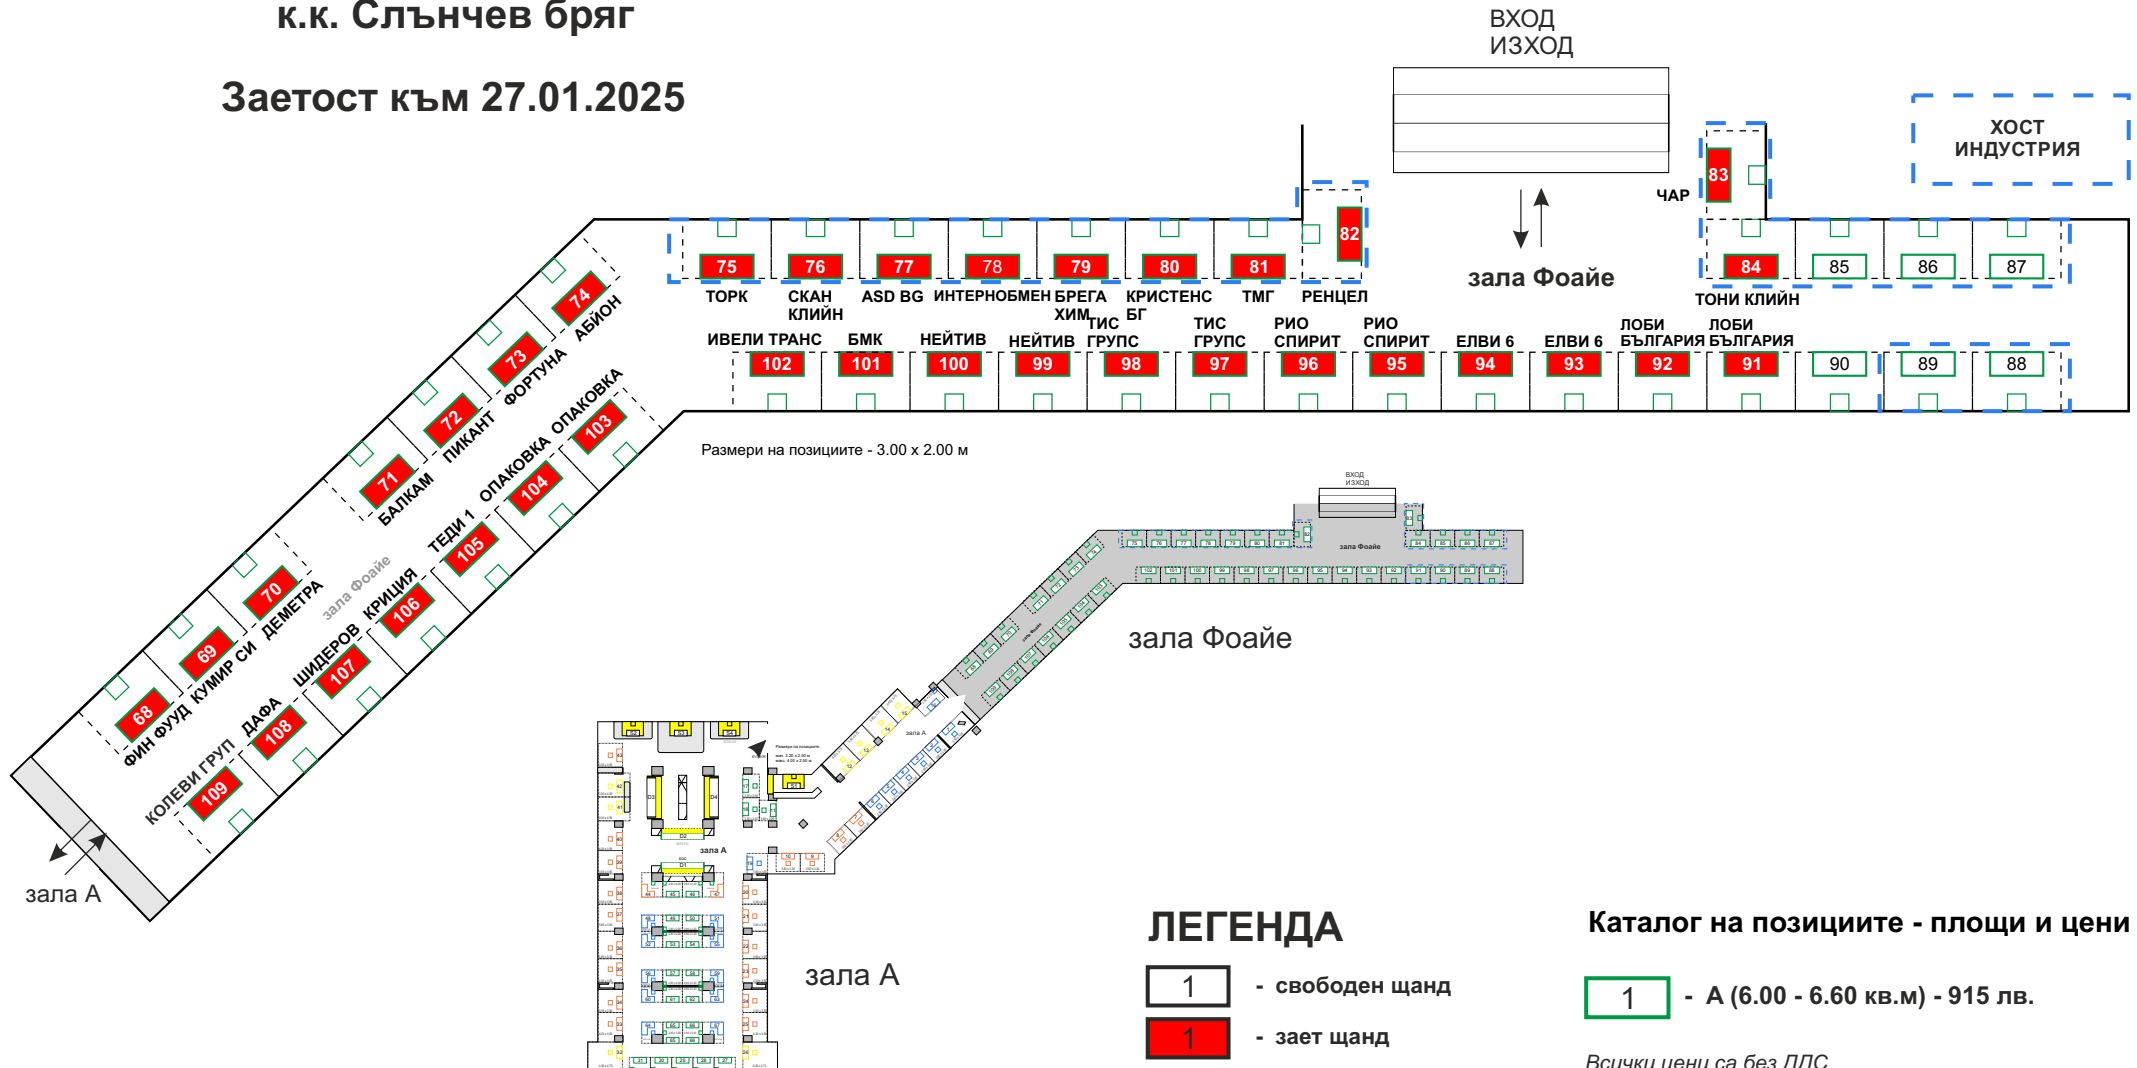

Пачуърк Агенция за комуникации
9000 Варна, бул. Сливница 45, ет. 4
тел.: 088 8294 162
office@patchwork-bg.com

www.hnt-bg.com

29 АПРИЛ

Хотел ДРИЙМС СЪНИ БИЙЧ
к.к. Слънчев бряг

Заетост към 27.01.2025