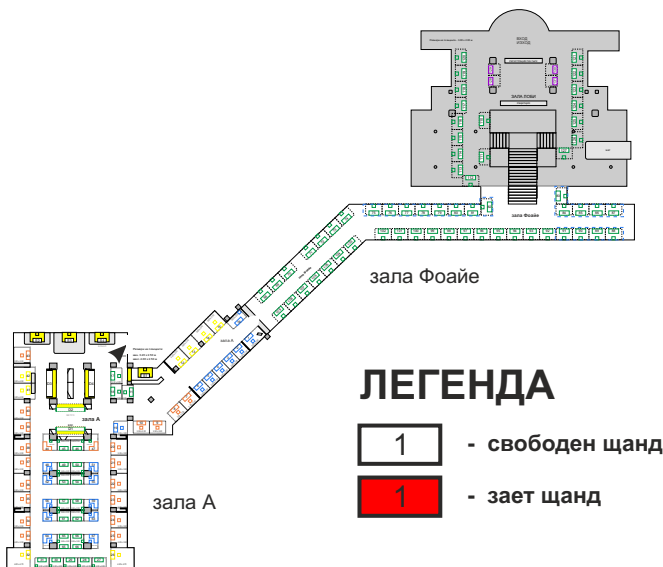

ХРАНИ И НАПИТКИ ЗА ТУРИЗМА & ХОСТ ИНДУСТРИЯ 2025: СИНЬО ЛЯТО

29 АПРИЛ

Хотел ДРИЙМС СЪНИ БИЙЧ
к.к. Слънчев бряг

Заетост към 27.01.2025

Patchwork
Communications agency

Пачуърк Агенция за комуникации
9000 Варна, бул. Сливница 45, ет. 4
тел.: 088 8294 162
office@patchwork-bg.com

www.hnt-bg.com

Каталог на позициите - площи и цени

1 - А (6.00 - 6.60 кв.м) - 915 лв.

1 - Е (4.00 кв.м) - 695 лв.

Всички цени са без ДДС