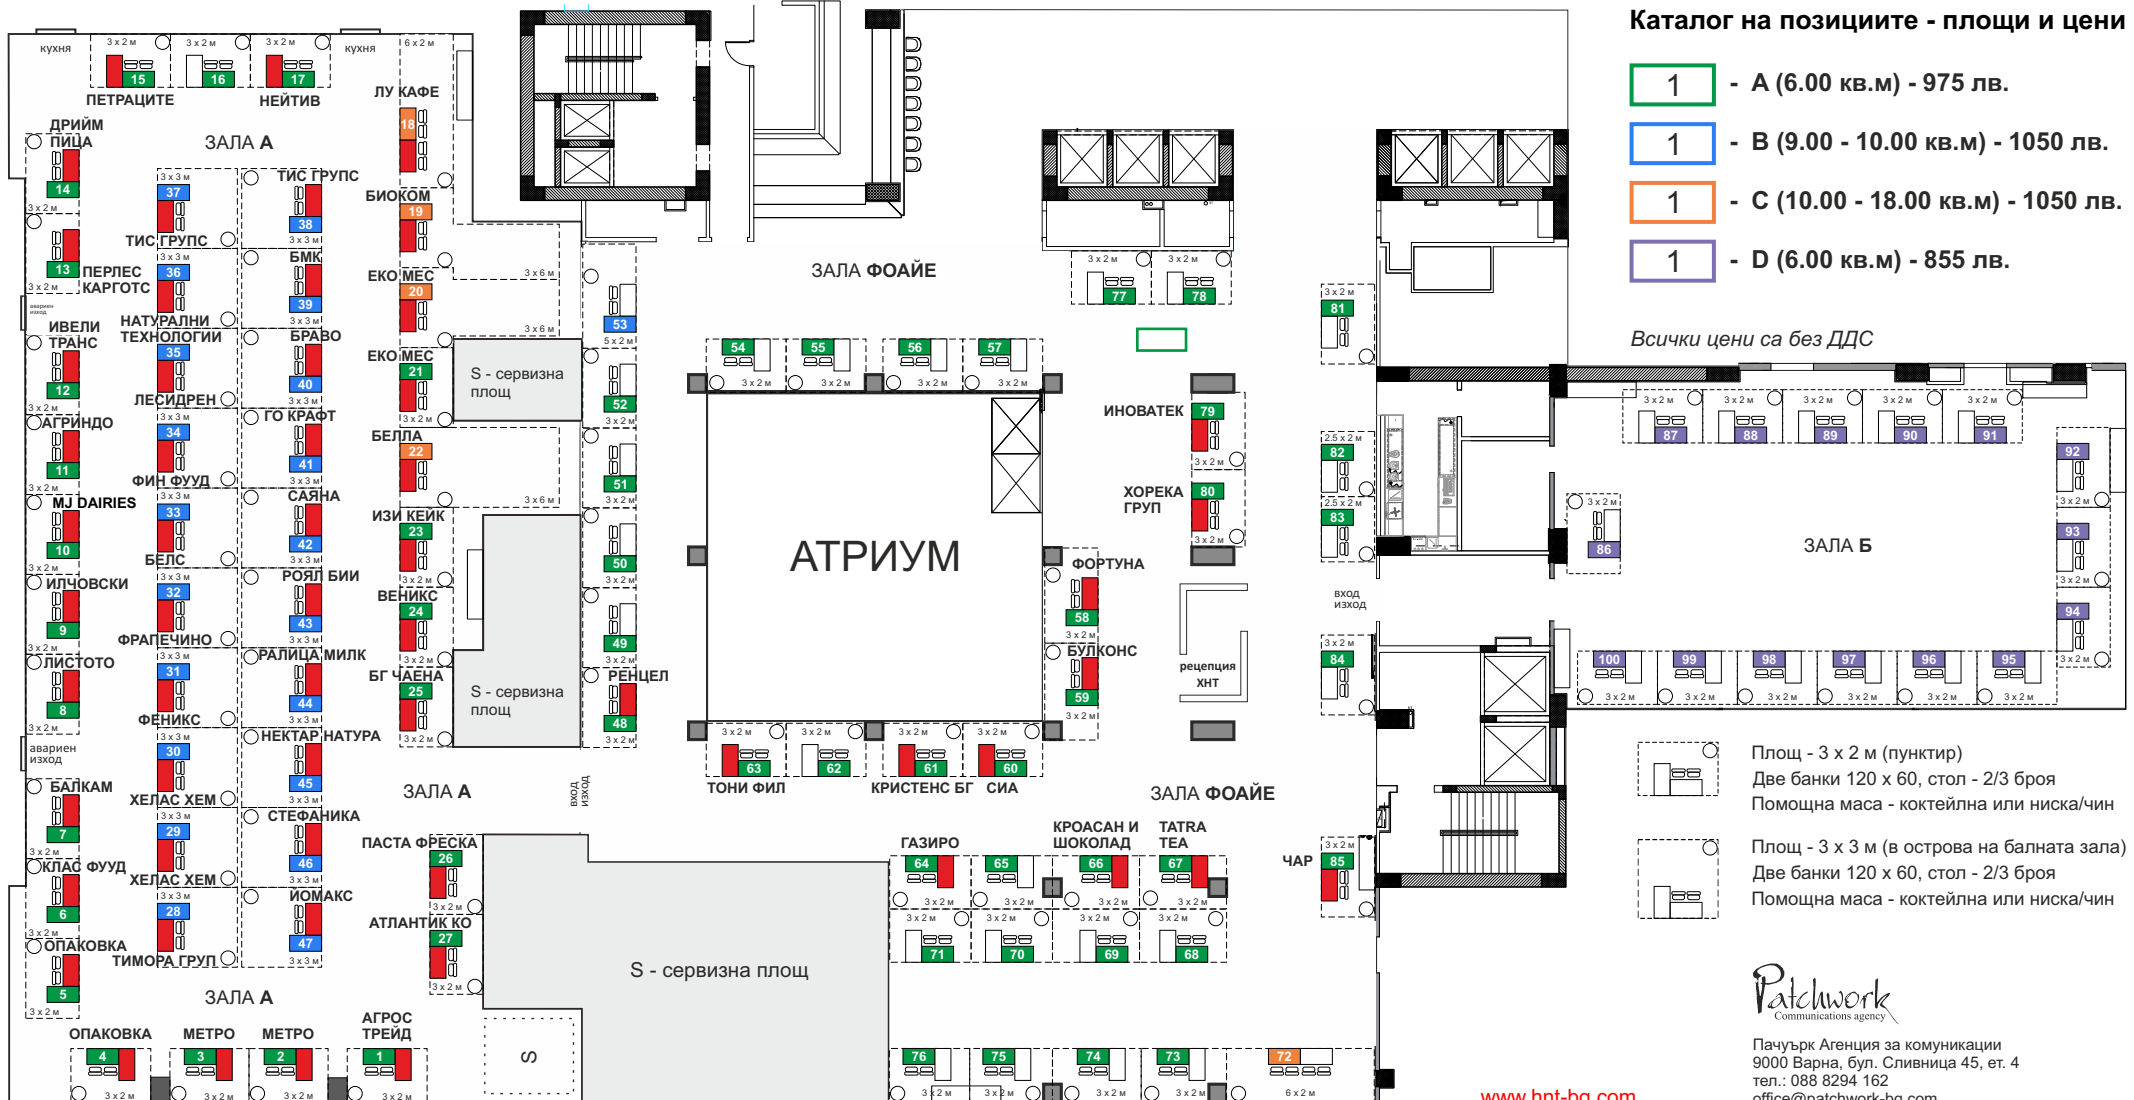

12.03.2025 - Гранд Хотел Милениум София

Заетост към 29.01.2025

### ЛЕГЕНДА

1 - свободен щанд    1 - зает щанд

Каталог на позициите - площи и цени

- 1 - А (6.00 кв.м) - 975 лв.
- 1 - В (9.00 - 10.00 кв.м) - 1050 лв.
- 1 - С (10.00 - 18.00 кв.м) - 1050 лв.
- 1 - D (6.00 кв.м) - 855 лв.

Всички цени са без ДДС

- Площ - 3 x 2 м (пунктир)  
Две банки 120 x 60, стол - 2/3 броя  
Помощна маса - коктейлна или ниска/чин
- Площ - 3 x 3 м (в острова на балната зала)  
Две банки 120 x 60, стол - 2/3 броя  
Помощна маса - коктейлна или ниска/чин